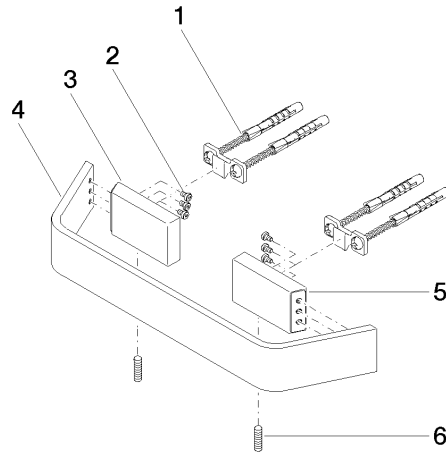

83 020 705

- Stichmaß 200 mm
- Breite 273 mm
- Höhe 35 mm
- Ausladung 70 mm

	Dark Platinum gebürstet	83 020 705-99
	Chrom	83 020 705-00
	Platin gebürstet	83 020 705-06
	Dark Chrome	83 020 705-19
	Champagne gebürstet (22kt Gold)	83 020 705-46
	Champagne (22kt Gold)	83 020 705-47

83 020 705

mm [inches]

83 020 705

Ersatzteile für die
anderen
Oberflächenvarianten
finden Sie hier:
Chrom

Ersatzteilstückliste

Nr.	Artikelnummer	Benennung	Verbaumenge	Lieferzeit
1	05 17 20 758 00 90	Befestigungssatz	2	2
2	09 30 30 191 90	Schraube	6	2
3	08 17 70 500-99	Halter	1	30
4	08 17 70 552-99	Stange	1	30
5	08 17 70 501-99	Halter	1	30
6	04 31 11 113 00 90	Stift	1	2