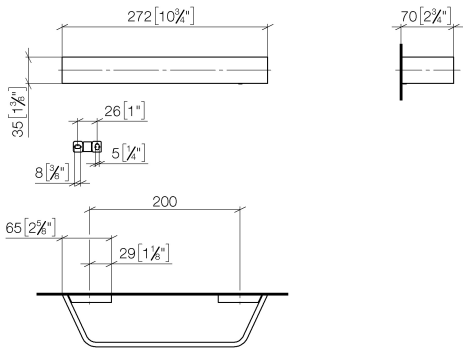

83 020 705

- Stichmaß 200 mm
- Breite 273 mm
- Höhe 35 mm
- Ausladung 70 mm

	Dark Platinum gebürstet	83 020 705-99
	Chrom	83 020 705-00
	Platin gebürstet	83 020 705-06
	Dark Chrome	83 020 705-19
	Champagne gebürstet (22kt Gold)	83 020 705-46
	Champagne (22kt Gold)	83 020 705-47

83 020 705

mm [inches]

83 020 705

Ersatzteile für die
anderen
Oberflächenvarianten
finden Sie hier:
Chrom

Ersatzteilstückliste

Nr.	Artikelnummer	Benennung	Verbaumenge	Lieferzeit
1	05 17 20 758 00 90	Befestigungssatz	2	2
2	09 30 30 191 90	Schraube	6	2
3	08 17 70 500-99	Halter	1	30
4	08 17 70 552-99	Stange	1	30
5	08 17 70 501-99	Halter	1	30
6	04 31 11 113 00 90	Stift	1	2